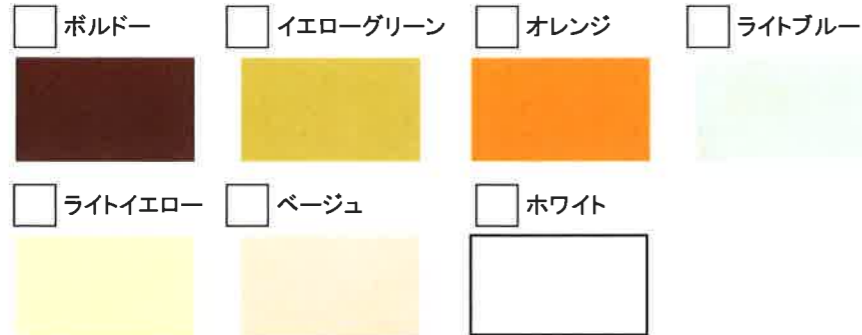

## 扉・カウンターカラー

### 扉カラー 20シリーズ

[LD20シリーズ] (単色 表面:DAP鏡面 裏面:DAP(アイボリー色) 木口:ABS樹脂)

[LM20シリーズ] (木目 表面:オレフィンシート 裏面:樹脂化粧シート 木口:ABS樹脂(木目柄))

カウンターカラー [人造大理石カウンター(特殊アクリル系樹脂)]

このシートは弊社システムキッチンの標準仕様になっています。お好みのカラーやオプションを選ぶことができます。また、掲載している商品以外にもご要望がありましたら、弊社担当までお気軽にお申し付けください。