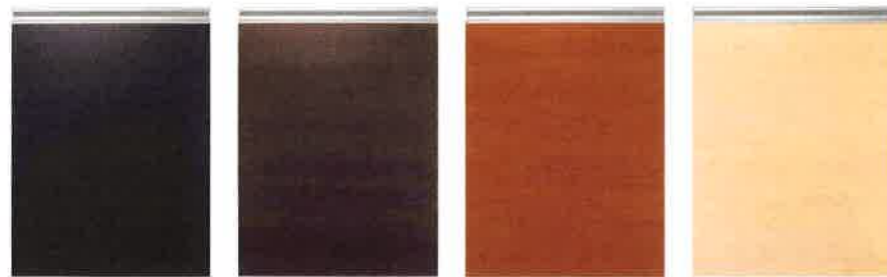

洗面化粧台

扉・カウンター

扉カラー 扉柄 B [樹脂化粧パーチクルボード]

1. ☐ グレインブラック (DD) ☐ ダークセピア (UD) ☐ チェリー (CD) ☐ ペールナチュラル (PD) F☆☆☆☆