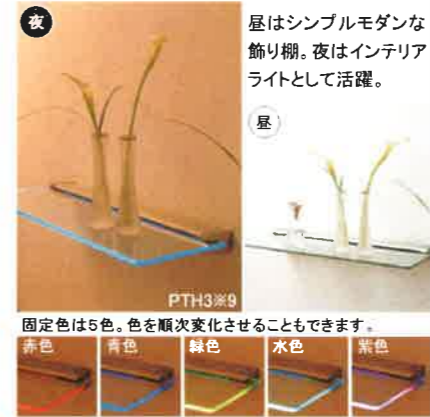

パイプと棚、引出しをそれぞれ2個ずつ設置。ロング丈の洋服も大型のスーツケースも、しっかりしまえます。

壁面収納 ユニット
飾り棚収納
62,370円~(税抜 59,400円~)

コレクションなどの小物をライティングで演出できる飾り棚です。枠組ガラスとアルミフレームガラス扉の2種類をご用意。

床下耐火金庫 耐庫番(たいこぼん)
別途見積

ご家庭の大切なものを、人目につかない床下でしっかり保管します。

光るカウンター
113,400円~(税抜 108,000円~)

ガラス製の飾り棚にLEDの光源を組み込みました。気分に合わせて、あなただけのリラックス空間を演出していただけます。

室内物干しユニット「ホシ姫サマ」
別途見積

設置した居場所に合わせて選べる幅広い品揃え。使いやすい場所に室内物干しスペースが作れます。電動シリーズと手動シリーズがあります。